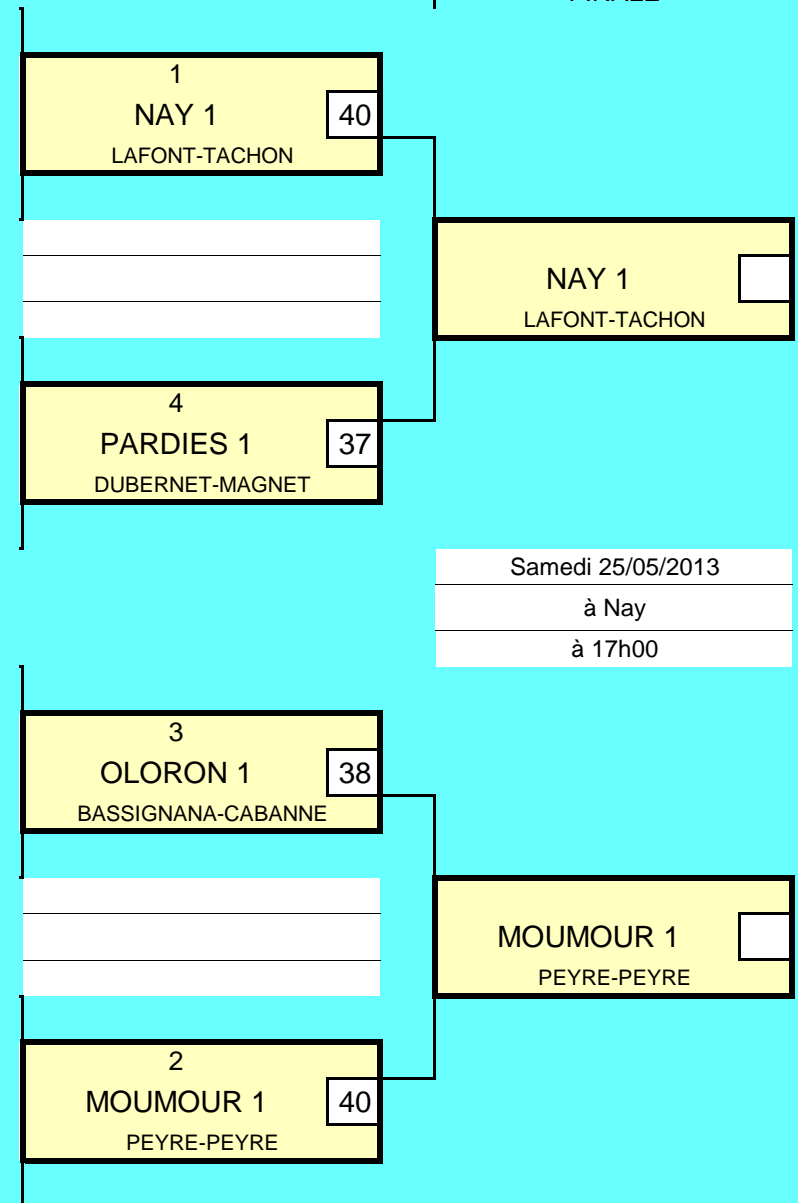

CLASSEMENT DE POULE

1 NAY 1	5V-0D-2pts (15,2)
2 MOUMOUR 1	4V-1D-1,8pts (4,2)
3 OLORON 1	3V-2D-1,6pts (1,8)
4 PARDIES 1	2V-3D-1,4pts (3,2)
5 STD SALIES 1	1V-4D-1,2pts (-10,8)
6 PARDIES 2	0V-5D-1pts (-13,6)

½ FINALE

FINALE

Samedi 25/05/2013

à Nay

à 17h00