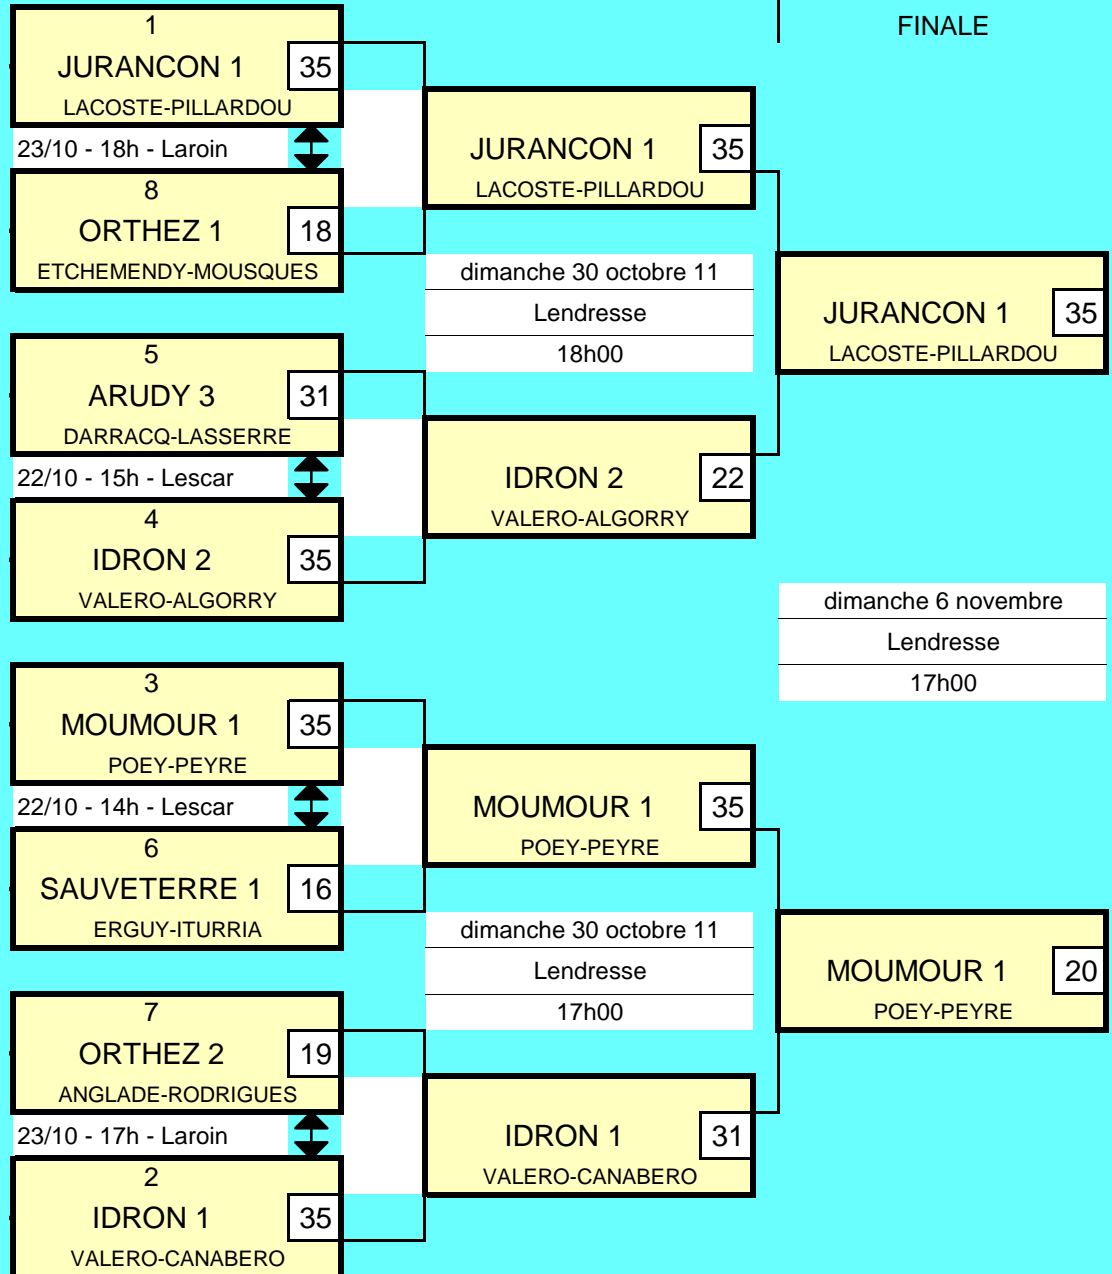

**Ligue du Béarn 2011-2012**

**Gomme pleine MÀG**

**Senior série 1**

1/8 de FINALE

¼ de FINALE

½ FINALE

FINALE

PARTIE POUR LA 3<sup>è</sup> ET 4<sup>è</sup> PLACE  
IDRON 1 (Valéro - Cabanéro) C/ IDRON 2 (Valéro - Algorry) 31 à 35

DIMANCHE 6 NOVEMBRE à LENDRESSE à 16h00