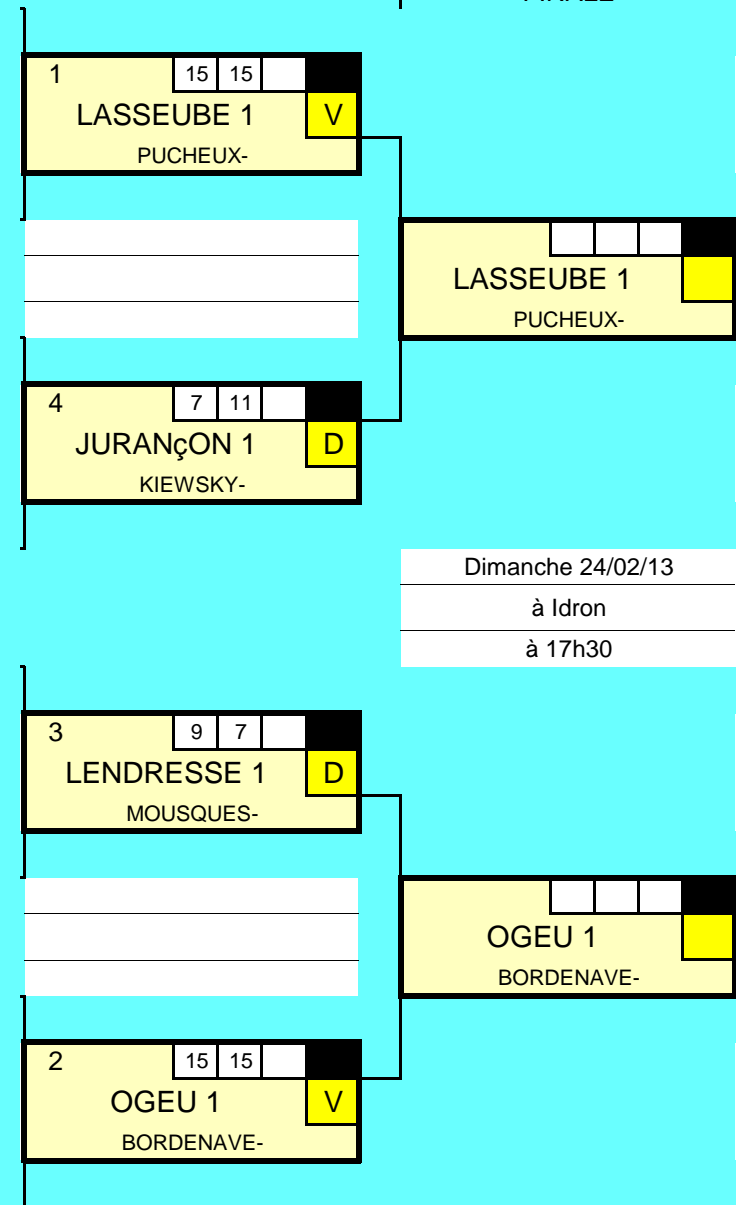

CLASSEMENT DE POULE

1 LASSEUBE 1	3V ; 0D ; 2pts (1,5)
2 OGEU 1	2V ; 1D ; 1,667pts (0,25)
3 LENDRESSE 1	1V ; 2D ; 1,333pts (-0,25)
4 JURANÇON 1	0V ; 3D ; 1pts (-1,5)

½ FINALE

FINALE

Dimanche 24/02/13
à Idron
à 17h30