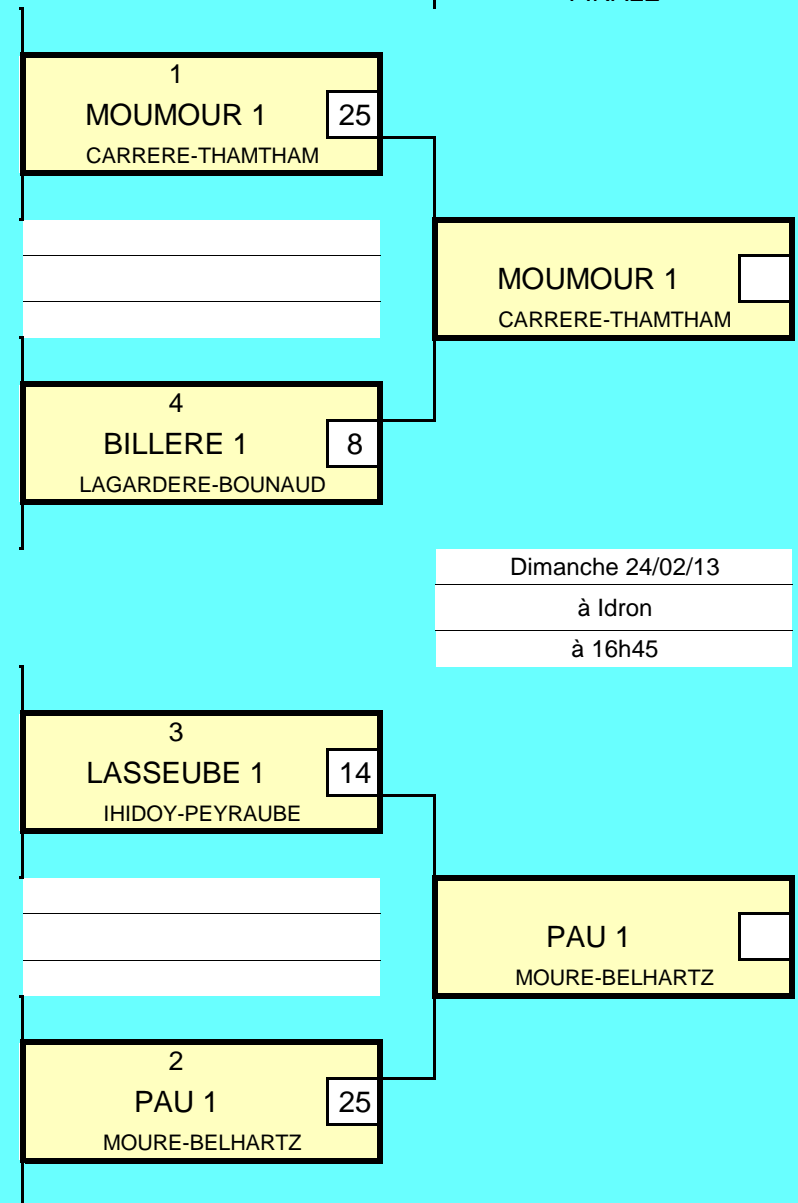

CLASSEMENT DE POULE

1 MOUMOUR 1	4V-0D-2pts (10)
2 PAU 1	3V-1D-1,75pts (4,5)
3 LASSEUBE 1	2V-2D-1,5pts (-1,5)
4 BILLERE 1	1V-3D-1,25pts (-5,25)
5 NAVARRENX 1	0V-4D-1pts (-7,75)

½ FINALE

FINALE

Dimanche 24/02/13

à Idron

à 16h45